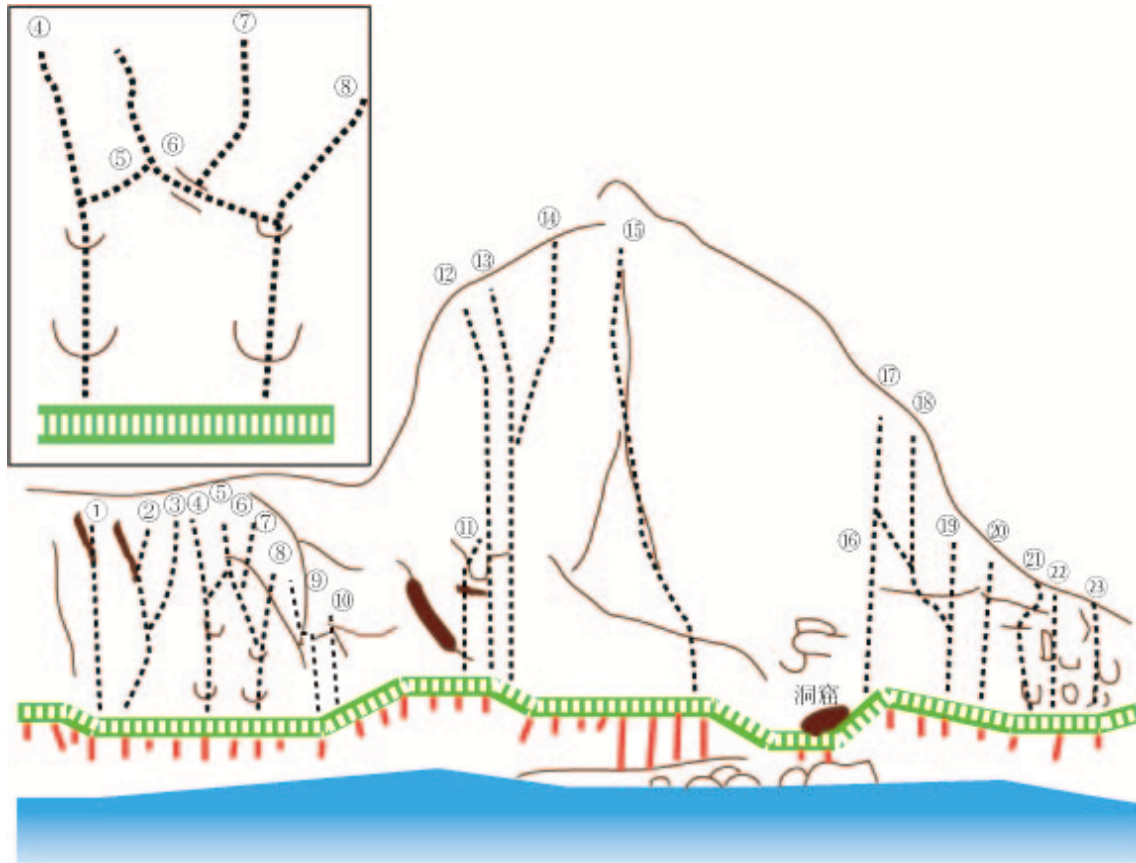

本匠 遊歩道エリア

1, 勝手にしやがれ 5.11c ★ (橋井参二)	13, ナマコの涙 5.12a ★★★★★ (野下善秋)
2, バットマン 5.11c ★★ (橋井)	14, 洛陽 5.13a ★★ (野口志功)
3, トンビとカジカ 5.11d	15, 栞ひも (開拓中) ?
4, 番匠 5.13b ★ (大石英文)	16, 飛ぶが如くダイレクト 5.13b ★★★★★ (大石)
5, ラッキーボーイ 5.13d	17, 飛ぶが如く 5.12d ★★★★★ (野口)
6, 鮎のオニギリ 5.12c ★★ (大石)	18, ノープロブレム 5.12a/b ★★ (野口)
7, 水車小屋 5.12a ★ (大石)	19, 鮎レディ 5.12b ★ (大石)
8, ナマケモノ 5.12a ★★★★★ (大石)	20, JTライン 5.11a ★★ (陣内安幸)
9, エトウダッチ 5.10a (小手川義和)	21, ラーメンとウドン 5.11a (小手川)
10, 病み上がり 5.10a (小手川)	22, 振袖 5.10c (姫野清)
11, タラチネ 5.11a ★ (橋井)	23, ハエハエイダイダ 5.10a (橋井)
12, 思えば遠くへ来たもんだ 5.11d ★★★★★ (野下善秋)	

作成：K1 ヒュッテ