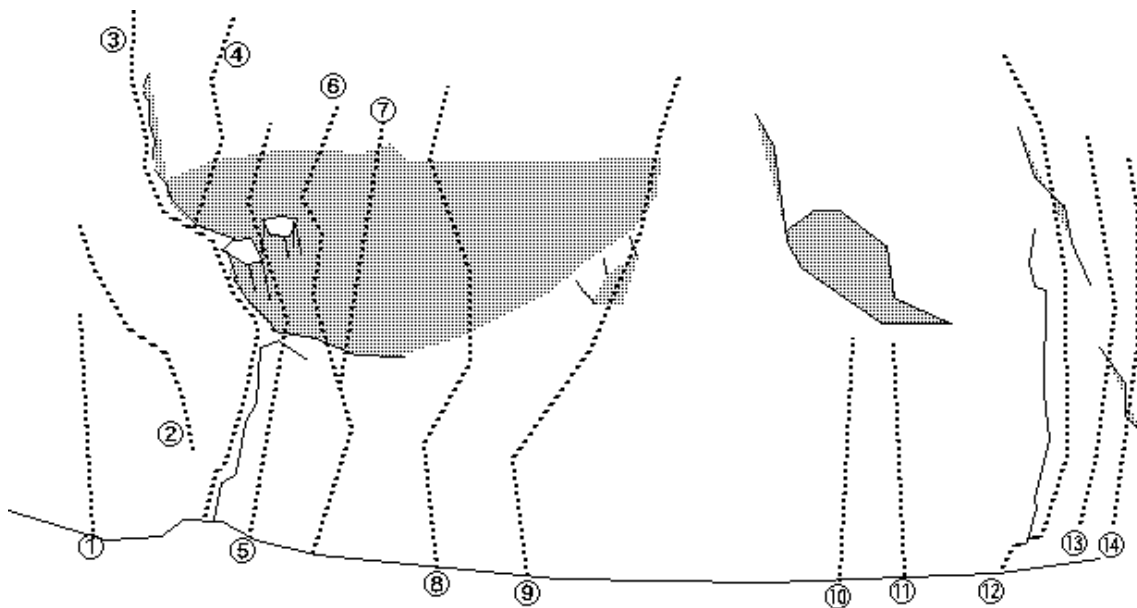

愛のエリア 上部

1, 狸は春風に乗って 5.10d B4 (野下善秋)	9, 解るかな 5.11c/d B4 (新原孝喜)
2, 狸のへ力 5.11b/c B4 (新原孝喜)	10, ごめんねムササビ君 5.11a B8 (新原孝喜)
3, 狸のモモ子の溜めぐそ 5.10b B4 (野下善秋)	11, 夢中歩行 5.9 B7 (岡本美咲)
4, 毘沙門天 5.10d B8 (石井一彦)	12, 本命チョコはあなたに 5.10b/c B7 (久木田さゆみ)
5, 初夢 5.10a B6 (新原美枝子)	13, 狸の背くらべ 5.11a B5 (岩崎雅紀)
6, 狸の穴 5.12a/b B9 (新原孝喜)	14, オール・オア・ナッシング 5.12b B5 (野下善秋)
7, 愛は勝つ 5.10b B5 (岩崎雅紀)	15, スキー天国 5.11d (山崎武)
8, SHINBA 5.12b/c B9 (新原孝喜)	16, たぬきのこぶた 5.11a B5 (長友敬一)

作成：K1 ヒュッテ

愛のエリア 下部

1, プロジェクト	8, 天使のささやき 5.12c B7 (新原孝喜)
2, 指が痛い 5.12b B6 (新原孝喜)	9, そこにガバがあるから 5.11a B8 (野下善秋)
3, 花鳥風月 5.11a B7 (山崎武)	10, プロジェクト
4, 三嶋転勤 5.11c B7 (寺島郁彦)	11, エレキバン 5.11c/d B4 (新原孝喜)
5, デッド・ライン 5.13a/b B4 (新原孝喜)	12, 飛行機雲 5.12a B11 (野下善秋)
6, ペガサス 5.12b/c B7 (新原孝喜)	13, プロジェクト
7, エンデバー 5.12d B6 (新原孝喜)	14, プロジェクト

作成：K1 ヒュッテ

愛のエリア 右壁

1, 猪鹿蝶 5.11c B5 (野下善秋)	4, ?
2, 弁天山 5.11a B5 (野下善秋)	5, ?
3, 十日恵比寿 5.11a B5 (三嶋昭彦)	6, 初歩のレイバック 5.10d B2 (野下善秋)

作成：K1 ヒュッテ