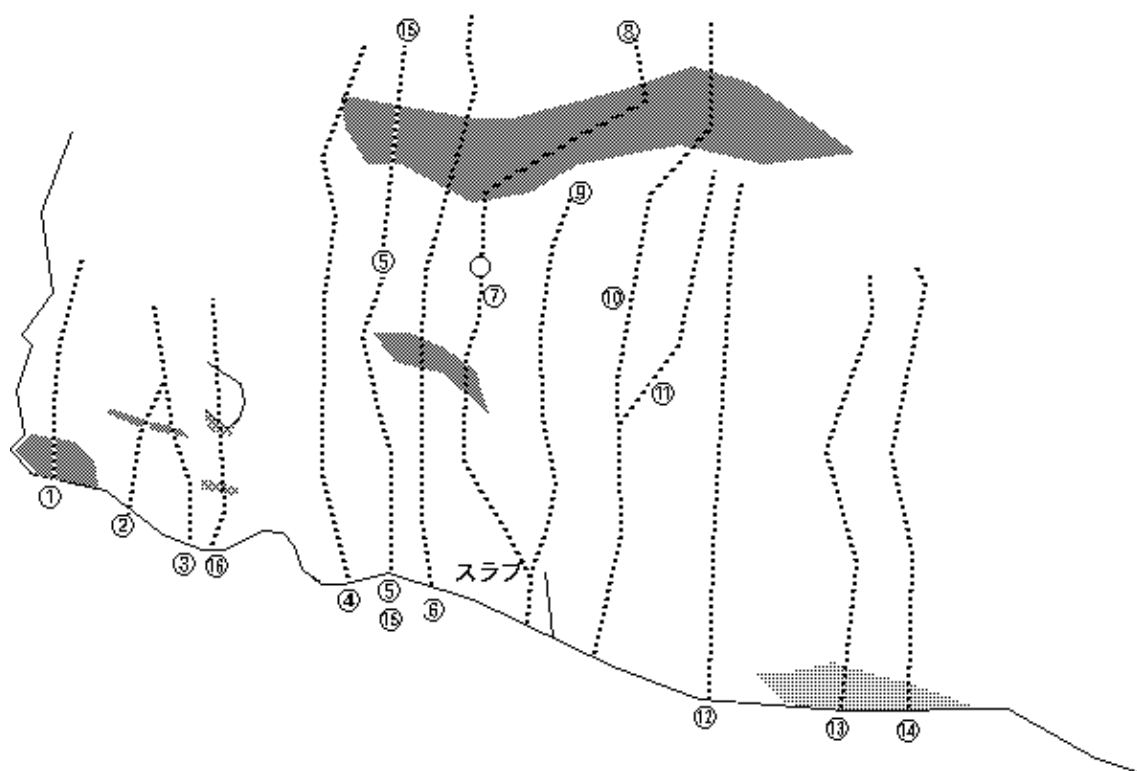

愛のエリア 上部

1, 狸は春風に乗って 5.10d B4 (野下善秋)	9, 解るかな 5.11c/d B4 (新原孝喜)
2, 狸のへ力 5.11b/c B4 (新原孝喜)	10, ごめんねムササビ君 5.11a B8 (新原孝喜)
3, 狸のモモ子の溜めぐそ 5.10b B4 (野下善秋)	11, 夢中歩行 5.9 B7 (岡本美咲)
4, 毘沙門天 5.10d B8 (石井一彦)	12, 本命チョコはあなたに 5.10b/c B7 (久木田さゆみ)
5, 初夢 5.10a B6 (新原美枝子)	13, 狸の背くらべ 5.11a B5 (岩崎雅紀)
6, 狸の穴 5.12a/b B9 (新原孝喜)	14, オール・オア・ナッシング 5.12b B5 (野下善秋)
7, 愛は勝つ 5.10b B5 (岩崎雅紀)	15, スキー天国 5.11d (山崎武)
8, SHINBA 5.12b/c B9 (新原孝喜)	16, たぬきのこぶた 5.11a B5 (長友敬一)

作成：K1 ヒュッテ

愛のエリア 下部

1, プロジェクト	8, 天使のささやき 5.12c B7 (新原孝喜)
2, 指が痛い 5.12b B6 (新原孝喜)	9, そこにガバがあるから 5.11a B8 (野下善秋)
3, 花鳥風月 5.11a B7 (山崎武)	10, プロジェクト
4, 三嶋転勤 5.11c B7 (寺島郁彦)	11, エレキバン 5.11c/d B4 (新原孝喜)
5, デッド・ライン 5.13a/b B4 (新原孝喜)	12, 飛行機雲 5.12a B11 (野下善秋)
6, ペガサス 5.12b/c B7 (新原孝喜)	13, プロジェクト
7, エンデバー 5.12d B6 (新原孝喜)	14, プロジェクト

作成：K1 ヒュッテ

愛のエリア 右壁

1, 猪鹿蝶 5.11c B5 (野下善秋)	4, ?
2, 弁天山 5.11a B5 (野下善秋)	5, ?
3, 十日恵比寿 5.11a B5 (三嶋昭彦)	6, 初歩のレイバック 5.10d B2 (野下善秋)

作成：K1 ヒュッテ