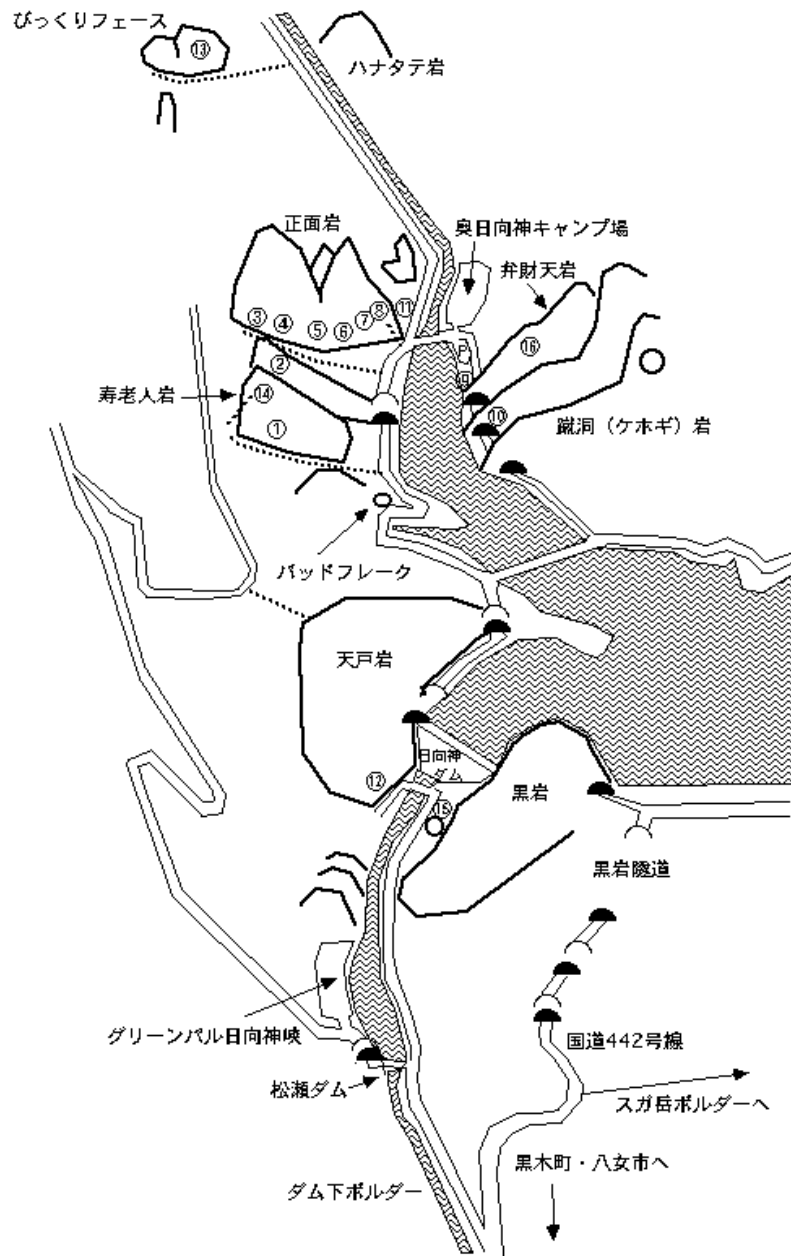

日向神エリアマップ

1, 愛のエリア	7, バルコニー2エリア	13, びっくりフェース
2, 湖畔のエリア	8, バルコニーエリア	14, 寿老人エリア
3, 奥壁エリア	9, トレーニングエリア	15, ダム下・鉄塔エリア
4, サマータイムエリア	10, トンネルエリア	16, 弁財天岩サンセットエリア
5, コンペエリア	11, リバーサイドエリア	
6, バーカーエリア	12, ダム下エリア	